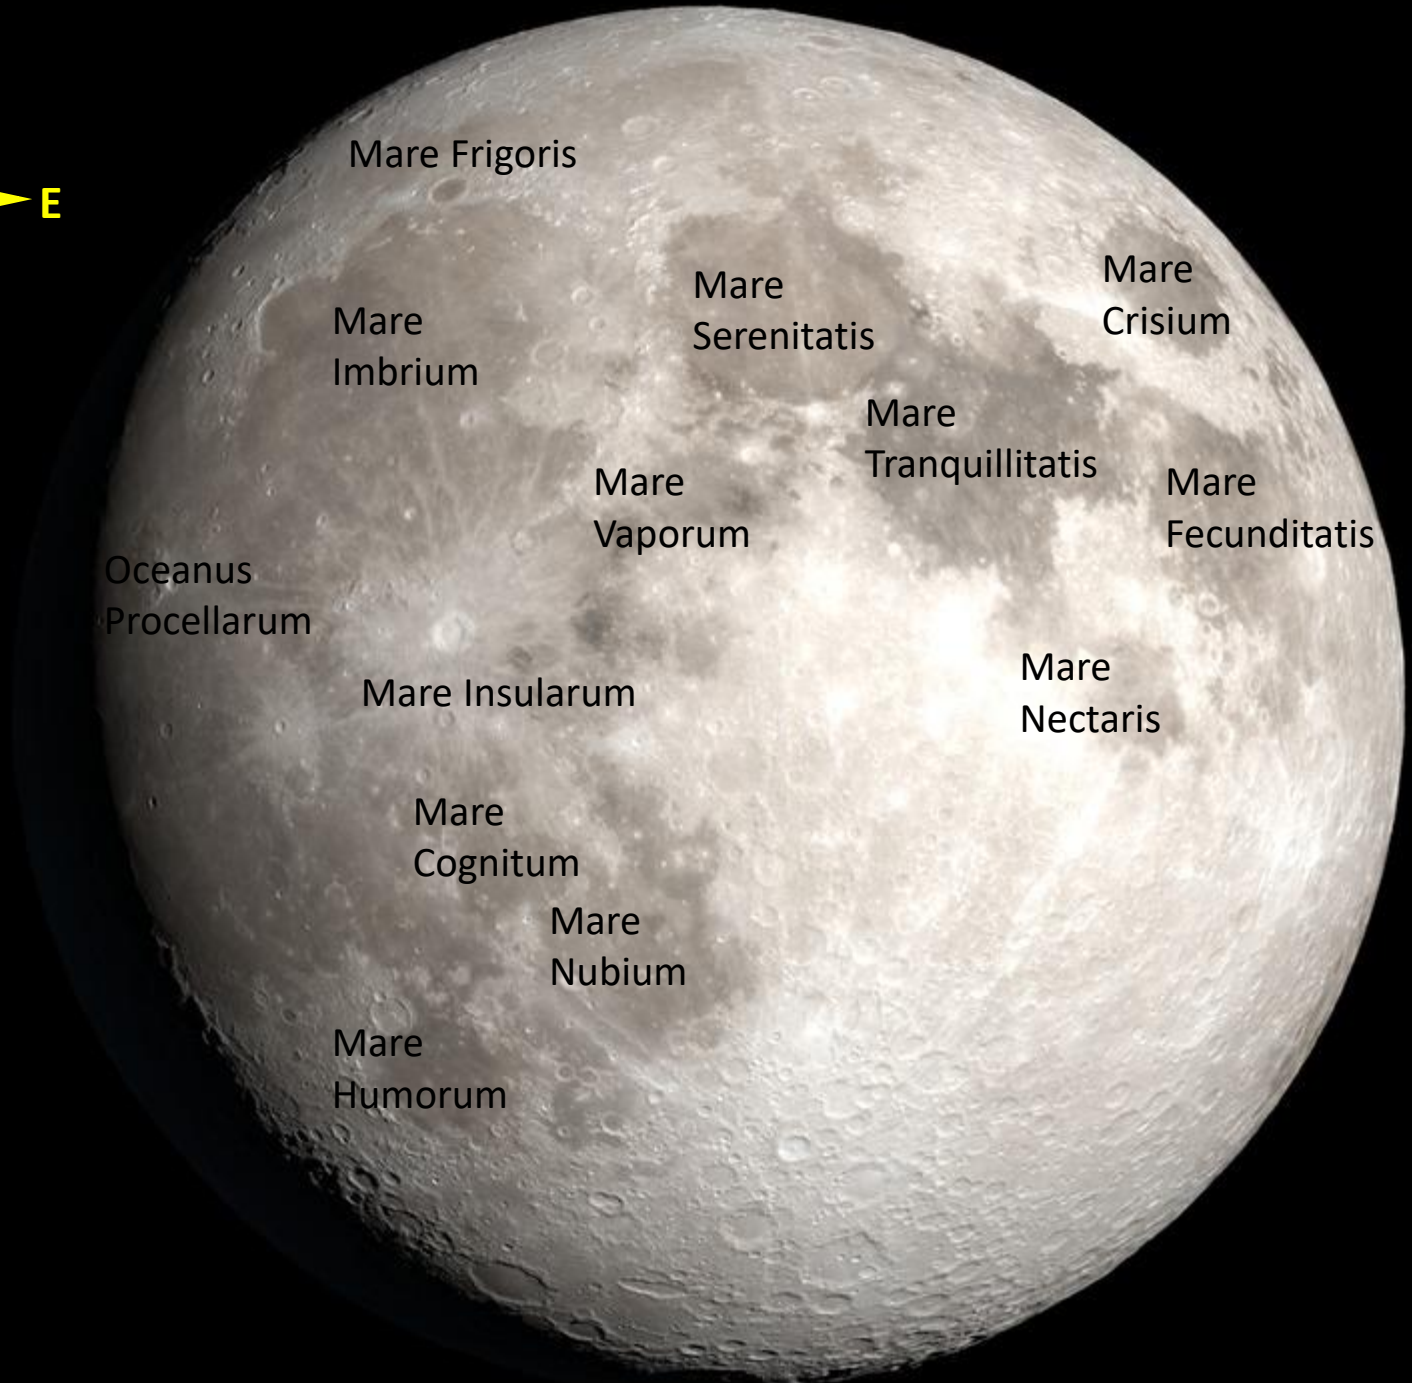

18-03-19

Lluna creixent

Edat 12.21 dies a les 21.00 U.T.

Distància 354.653 Km

Mare Frigoris

Mare Imbrium

Oceanus Procellarum

Mare Insularum

Mare Cognitum

Mare Humorum

Mare Serenitatis

Mare Vaporum

Mare Nubium

Mare Tranquillitatis

Mare Nectaris

Mare Crisium

Mare Fecunditatis

Anaximander

Carpenter

Anaximander

Babbage
South

Mons Rumker

Sharp

Sinus Iridum