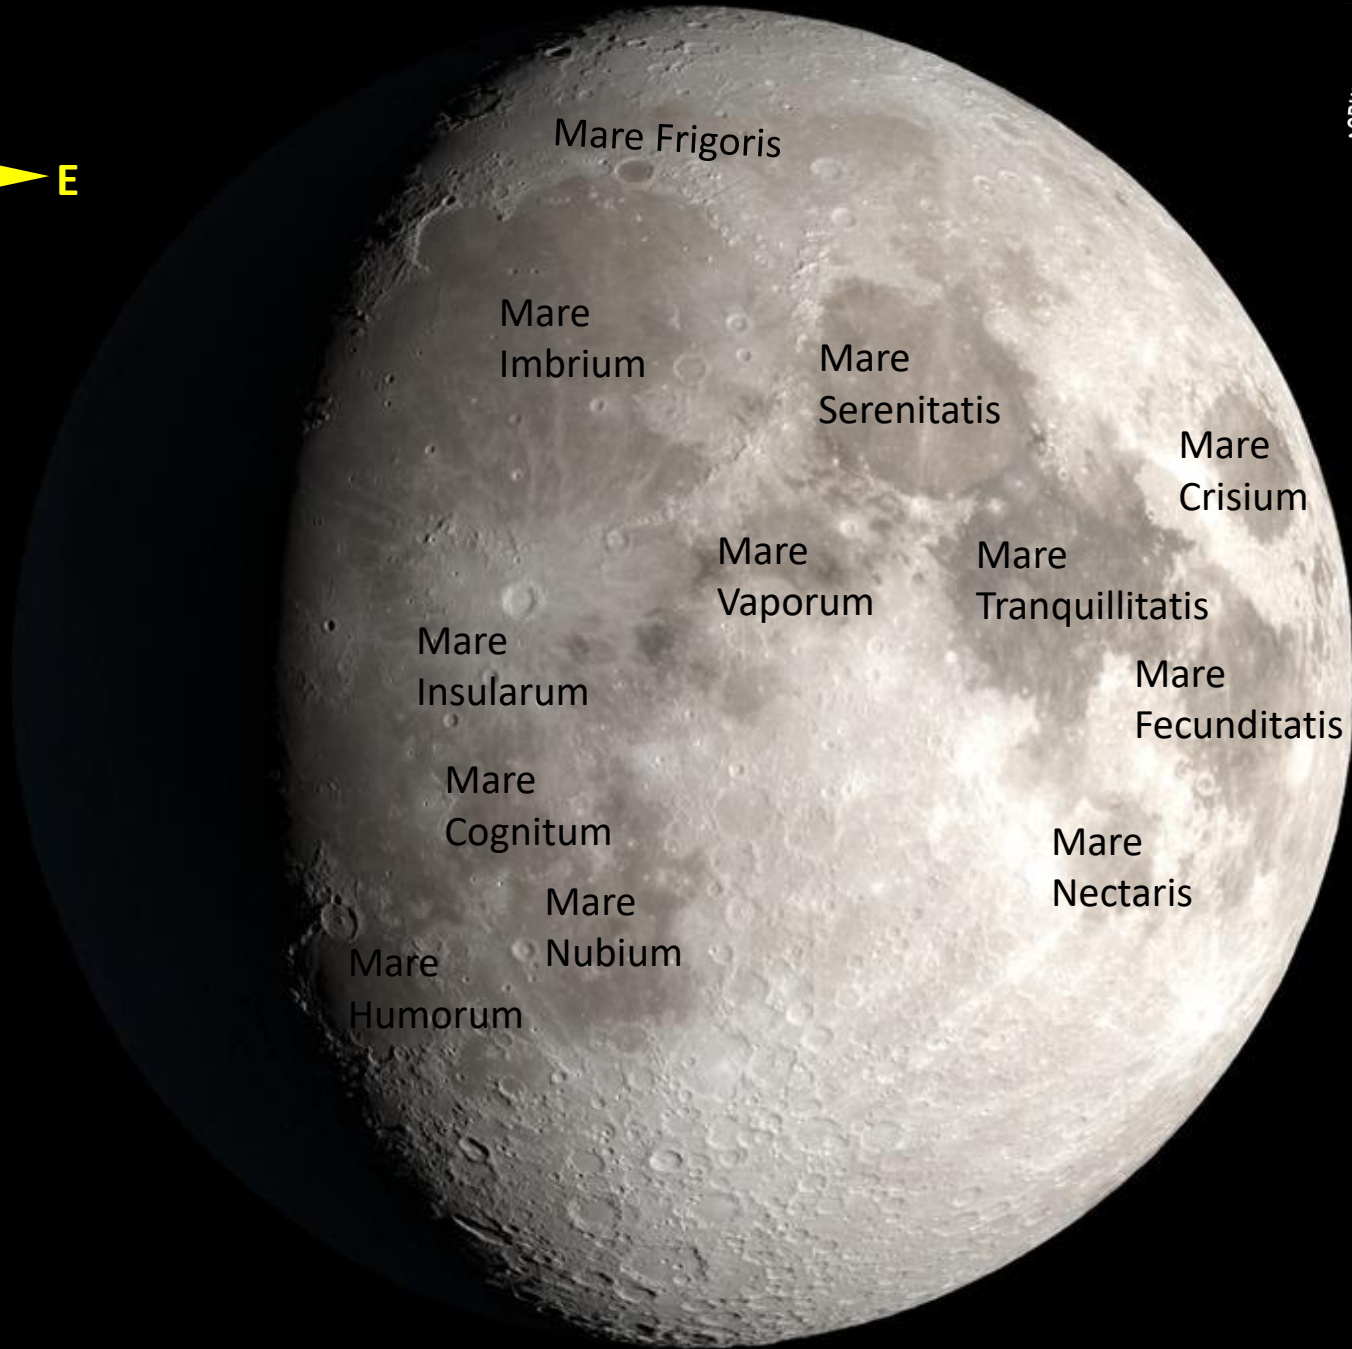

15-02-19

Lluna creixent

Edat 11.00 dies a les 21.00 U.T.

Distància 361.680 Km

Mare Frigoris

Mare Imbrium

Mare Serenitatis

Mare Crisium

Mare Vaporum

Mare Tranquillitatis

Mare Fecunditatis

Mare Insularum

Mare Cognitum

Mare Nectaris

Mare Nubium

Mare Humorum