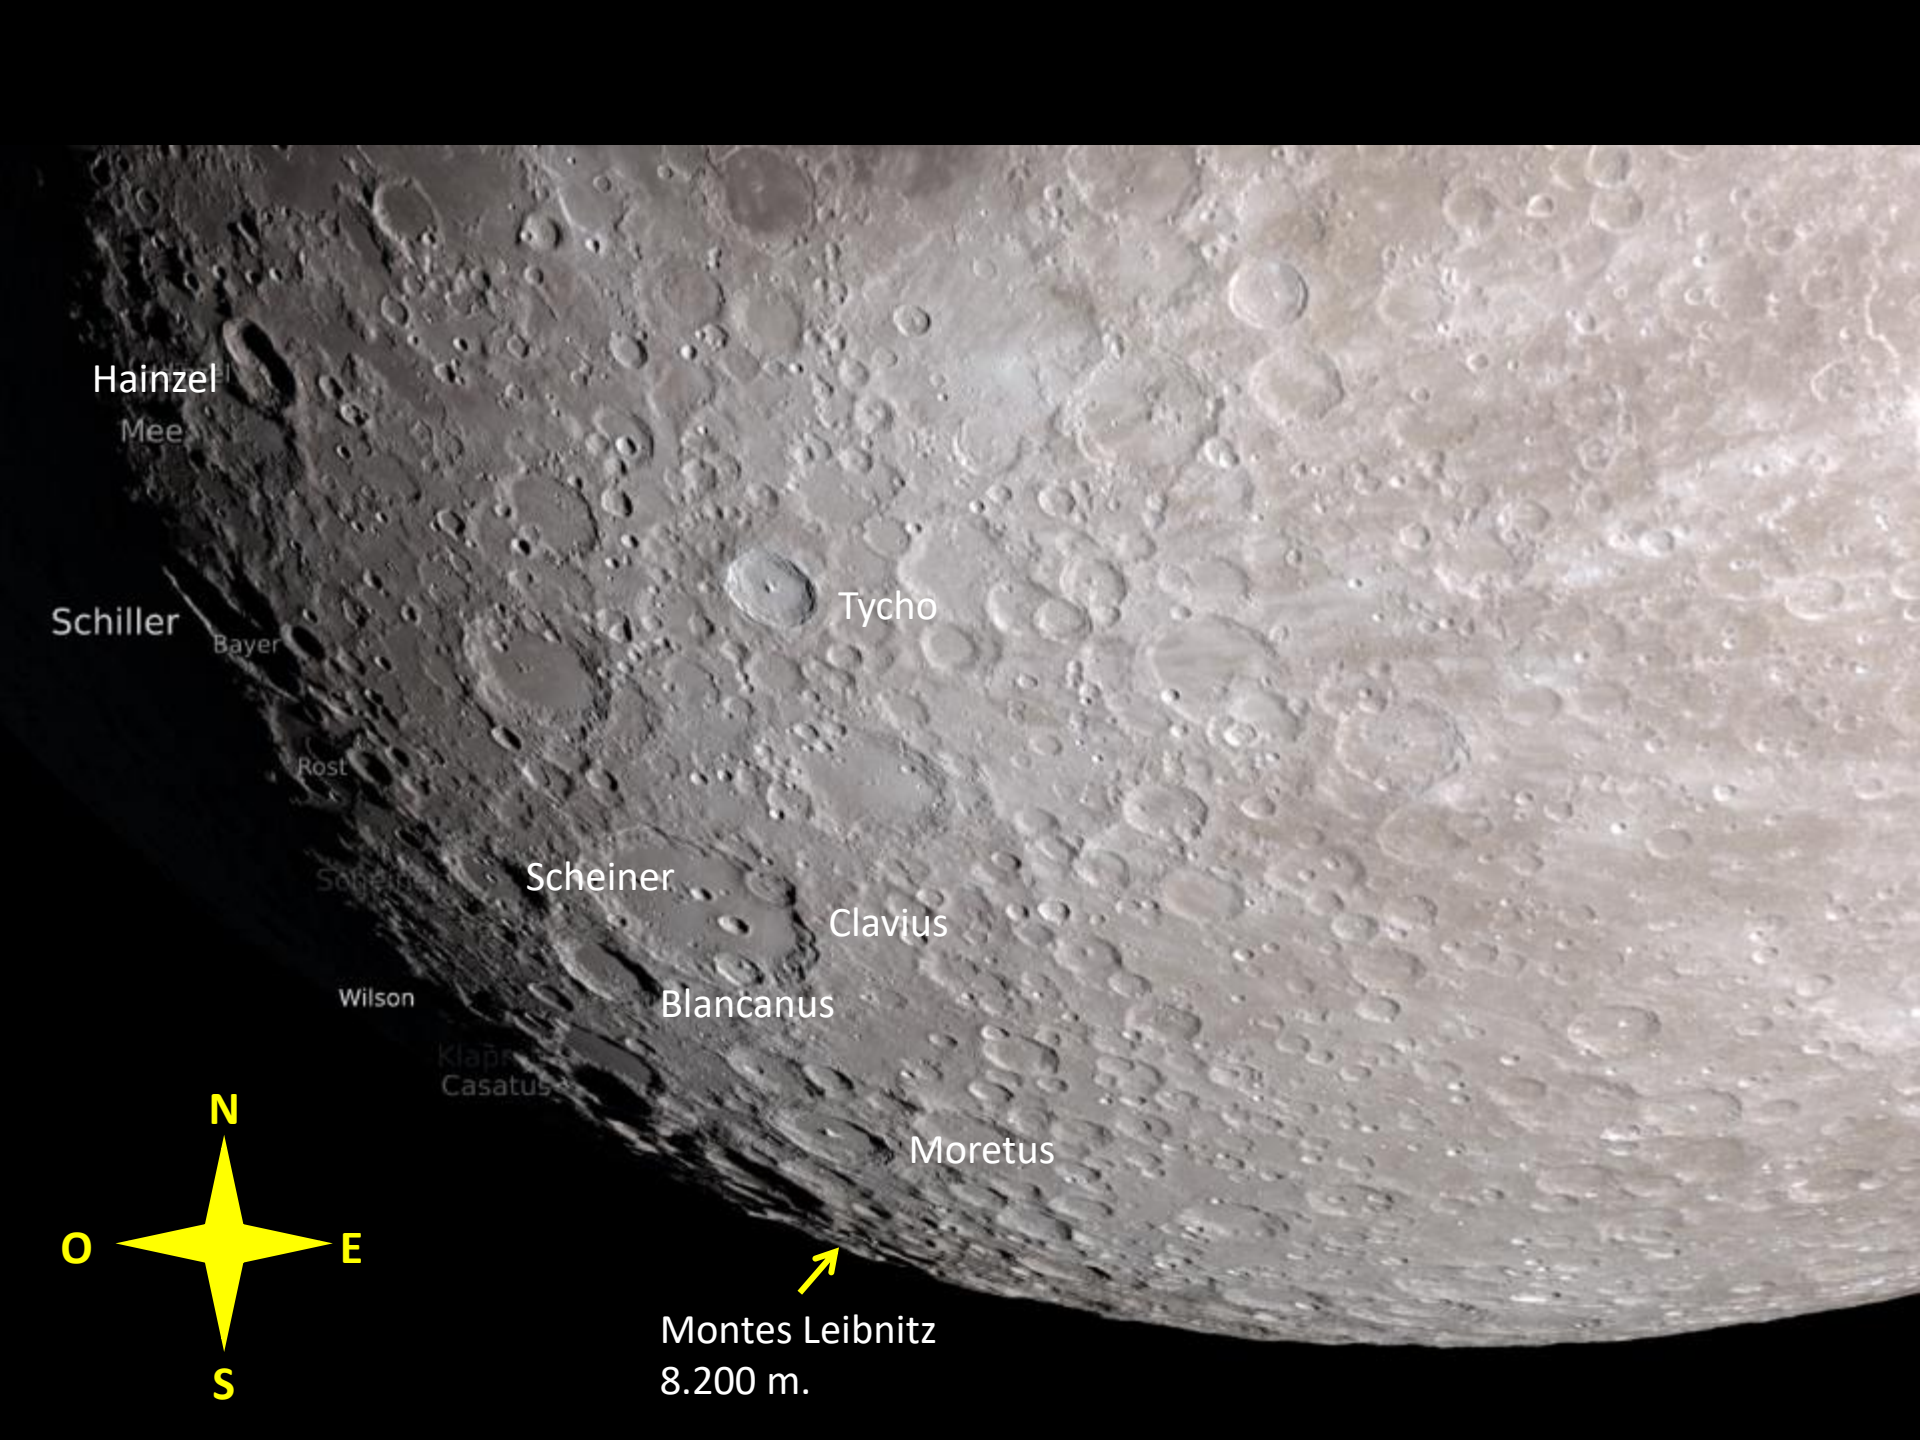

Hainzel

Mee

Schiller

Bayer

Rost

Scheiner

Wilson

Kläber
Casatus

Scheiner

Tycho

Clavius

Blancanus

Moretus

Montes Leibnitz
8.200 m.