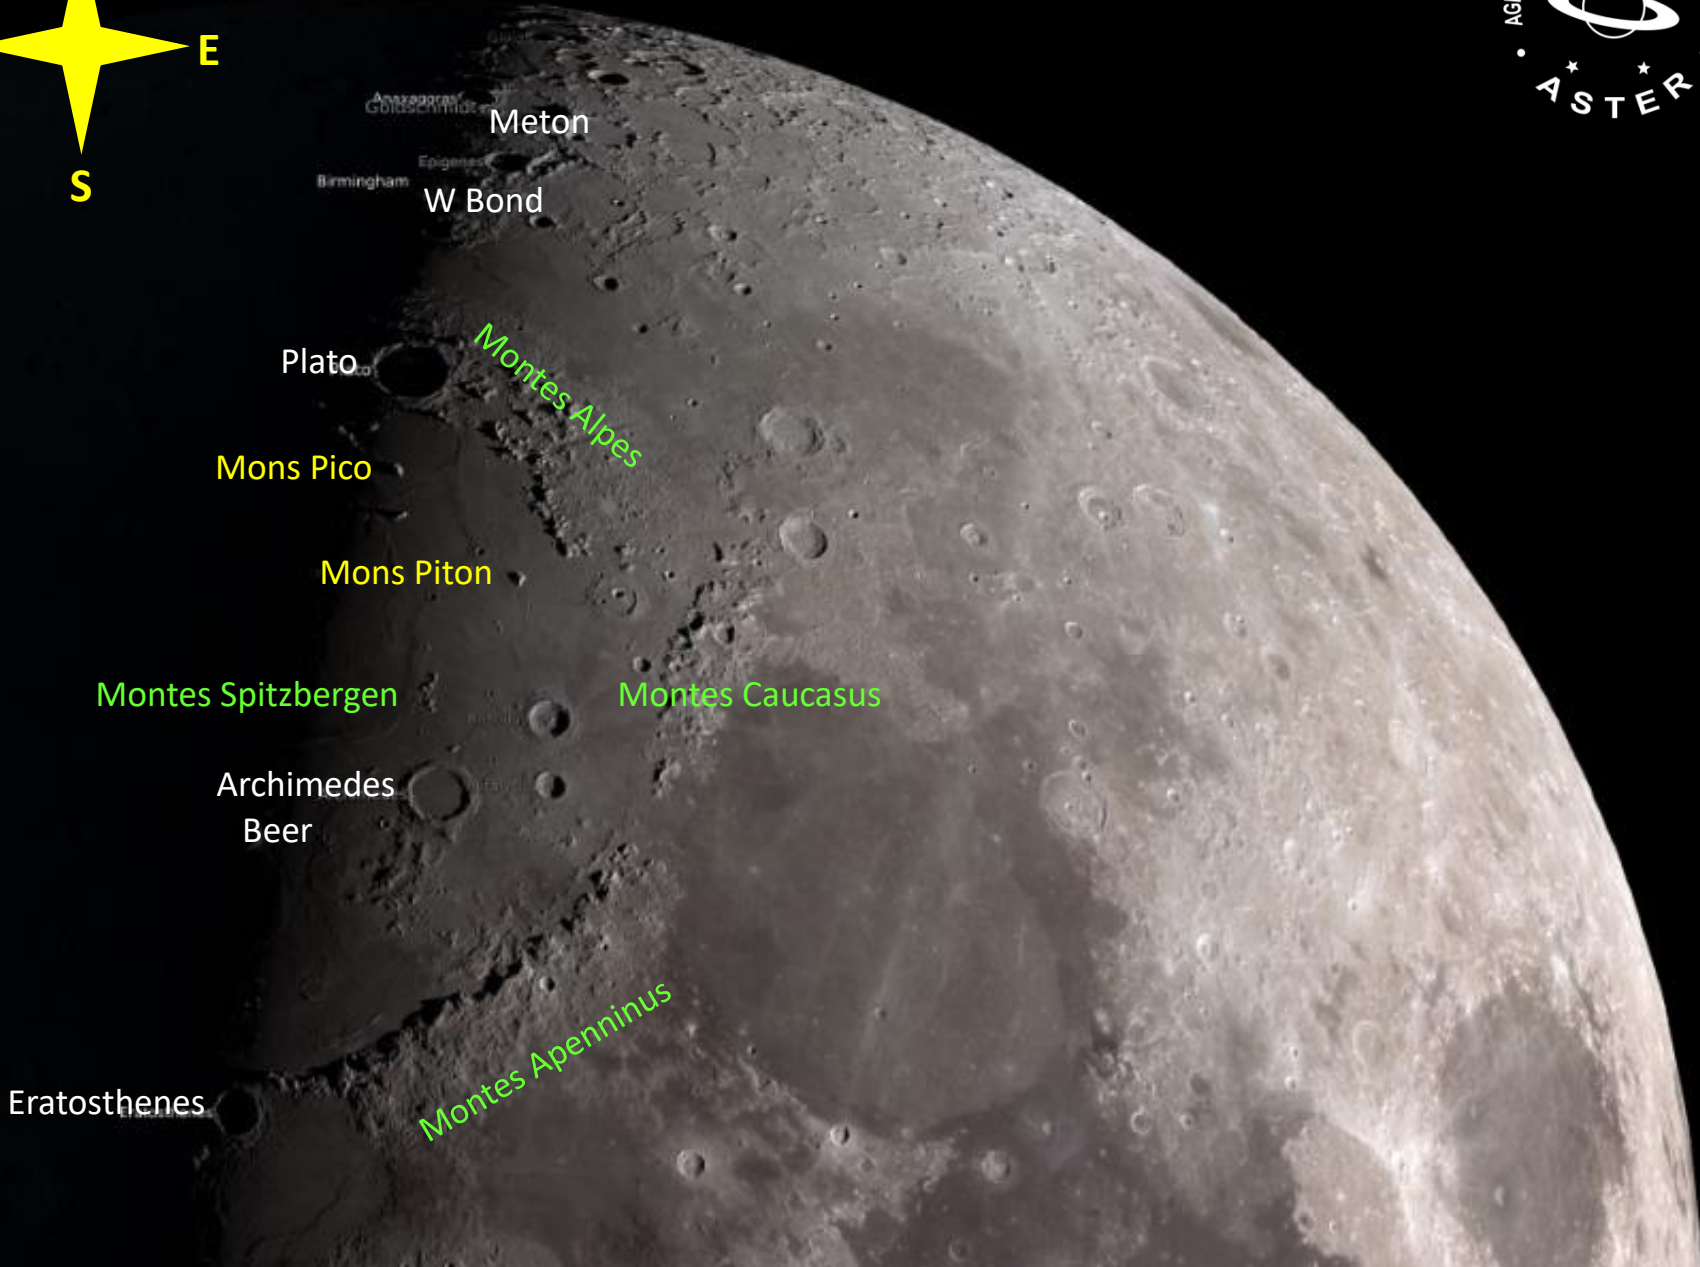

23-02-18

Lluna creixent

Edat 8.00 dies

a les 21.00 U.T.

Mare Frigoris

Mare Imbrium

Mare Serenitatis

Mare Vaporum

Mare Tranquillitatis

Mare Crisium

Mare Fecunditatis

Mare Nectaris

Meton

W Bond

Plato

Mons Pico

Mons Piton

Montes Spitzbergen

Montes Caucasus

Archimedes
Beer

Eratosthenes

Montes Apenninus

Schröter

Fermi

Pictorius

Street

Maginus

Porter

Rutherford

Gruemberger

Moretus

Small text labels for lunar craters, including: Schreiner, Ptolemaeus, Alphonsus, Alpinus, Trilobites, Purbach, Bedouin, Deslandres, Basselin, Sasserides, Omphus, Tycho, Piccolomini, Street, Maginus, Horner, Lutherus, Geminus, Morinus, and Shroter.