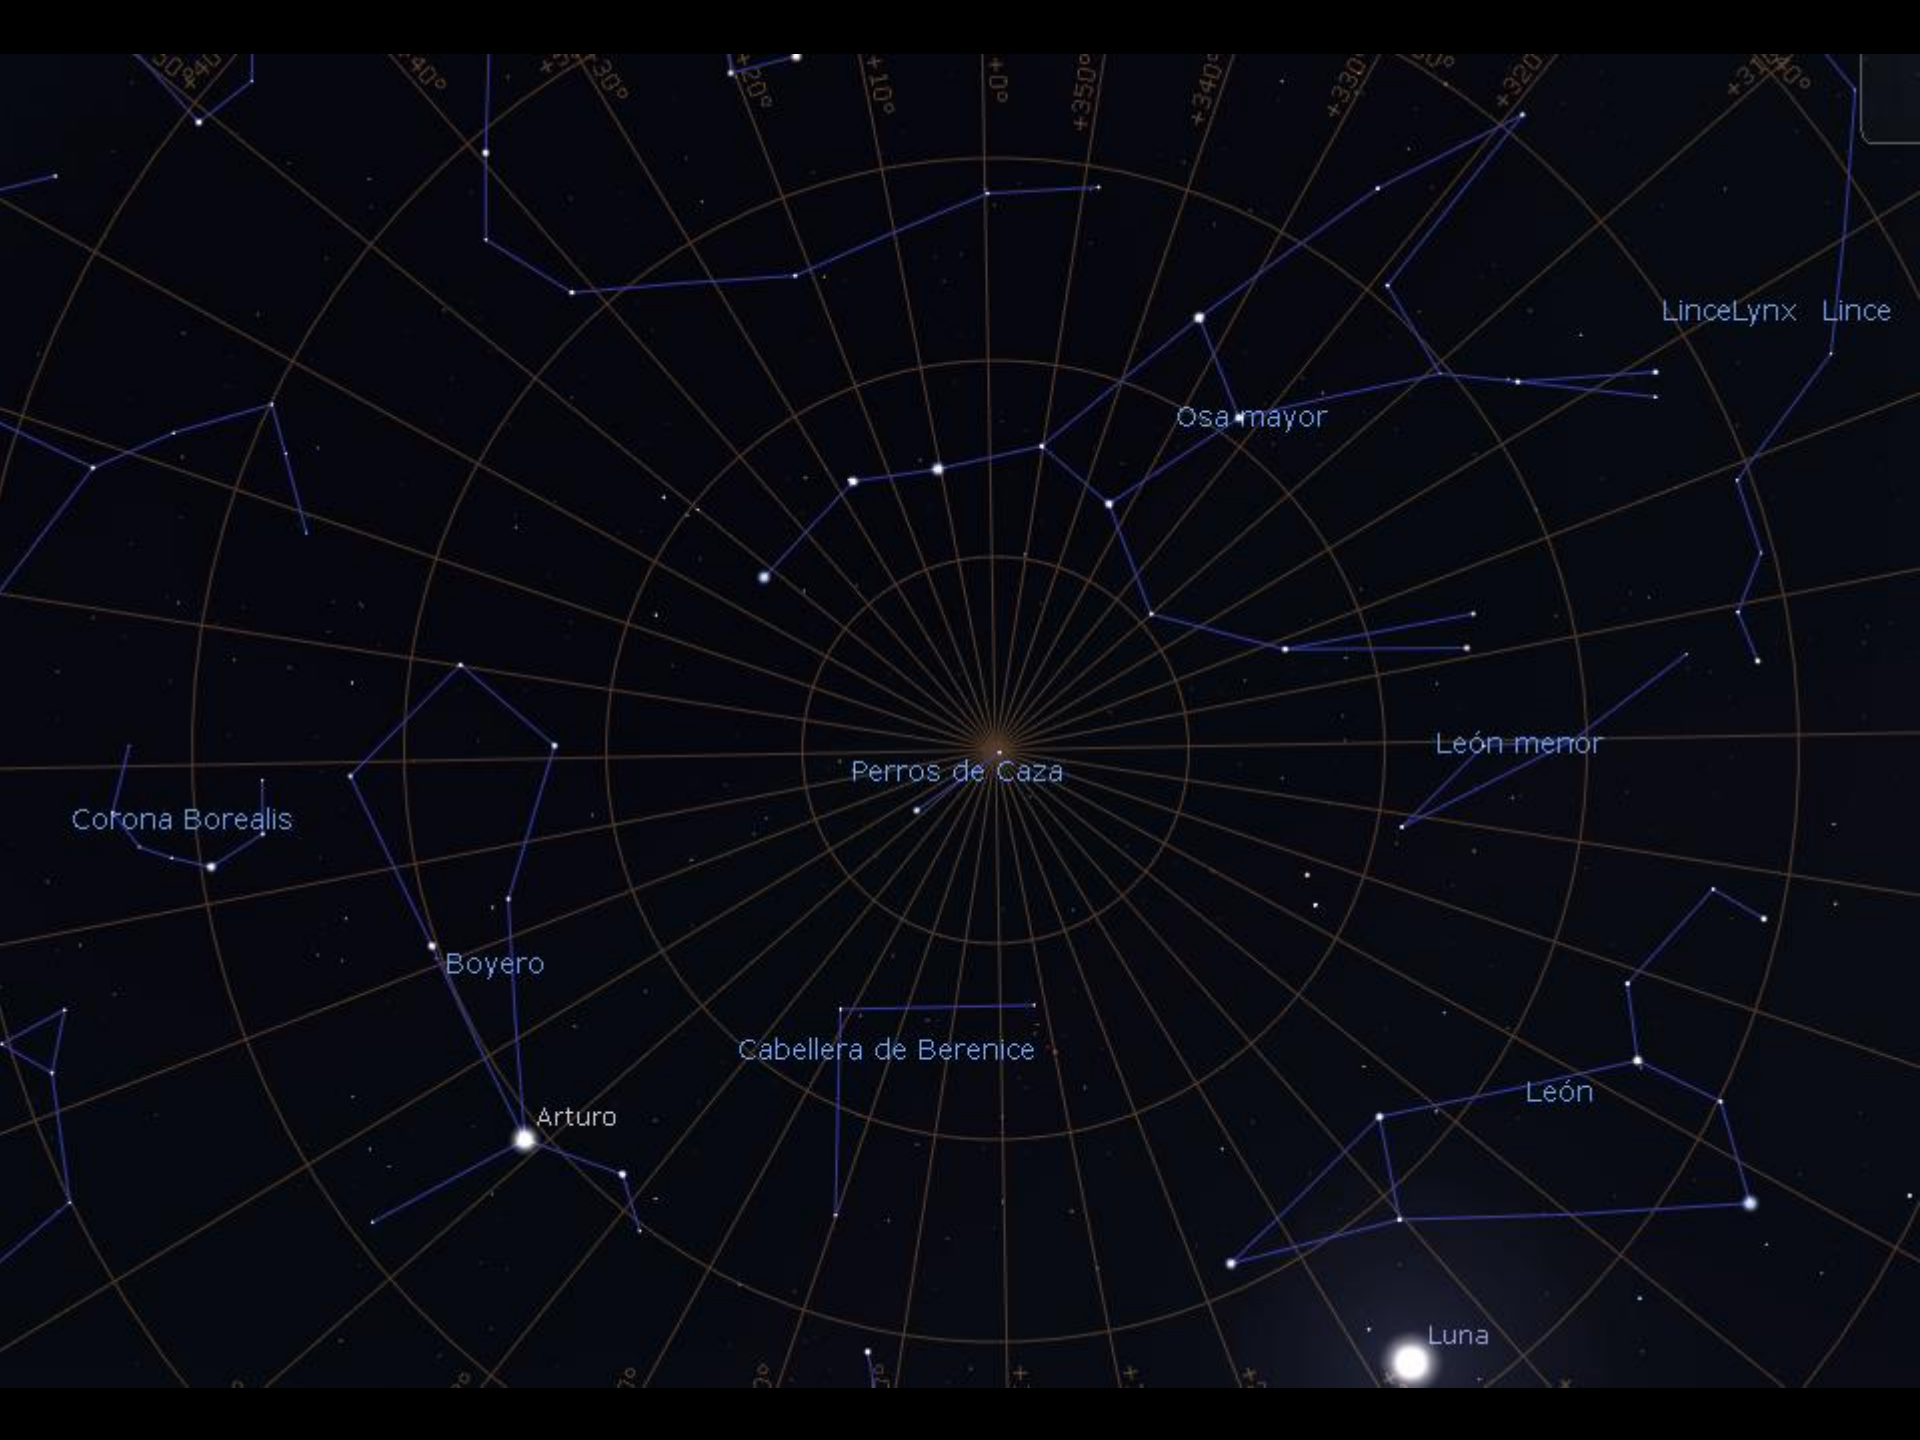

LinceLynx Lince

Osa mayor

León menor

Corona Borealis

Perros de Caza

Boyero

Cabellera de Berenice

León

Arturo

Luna