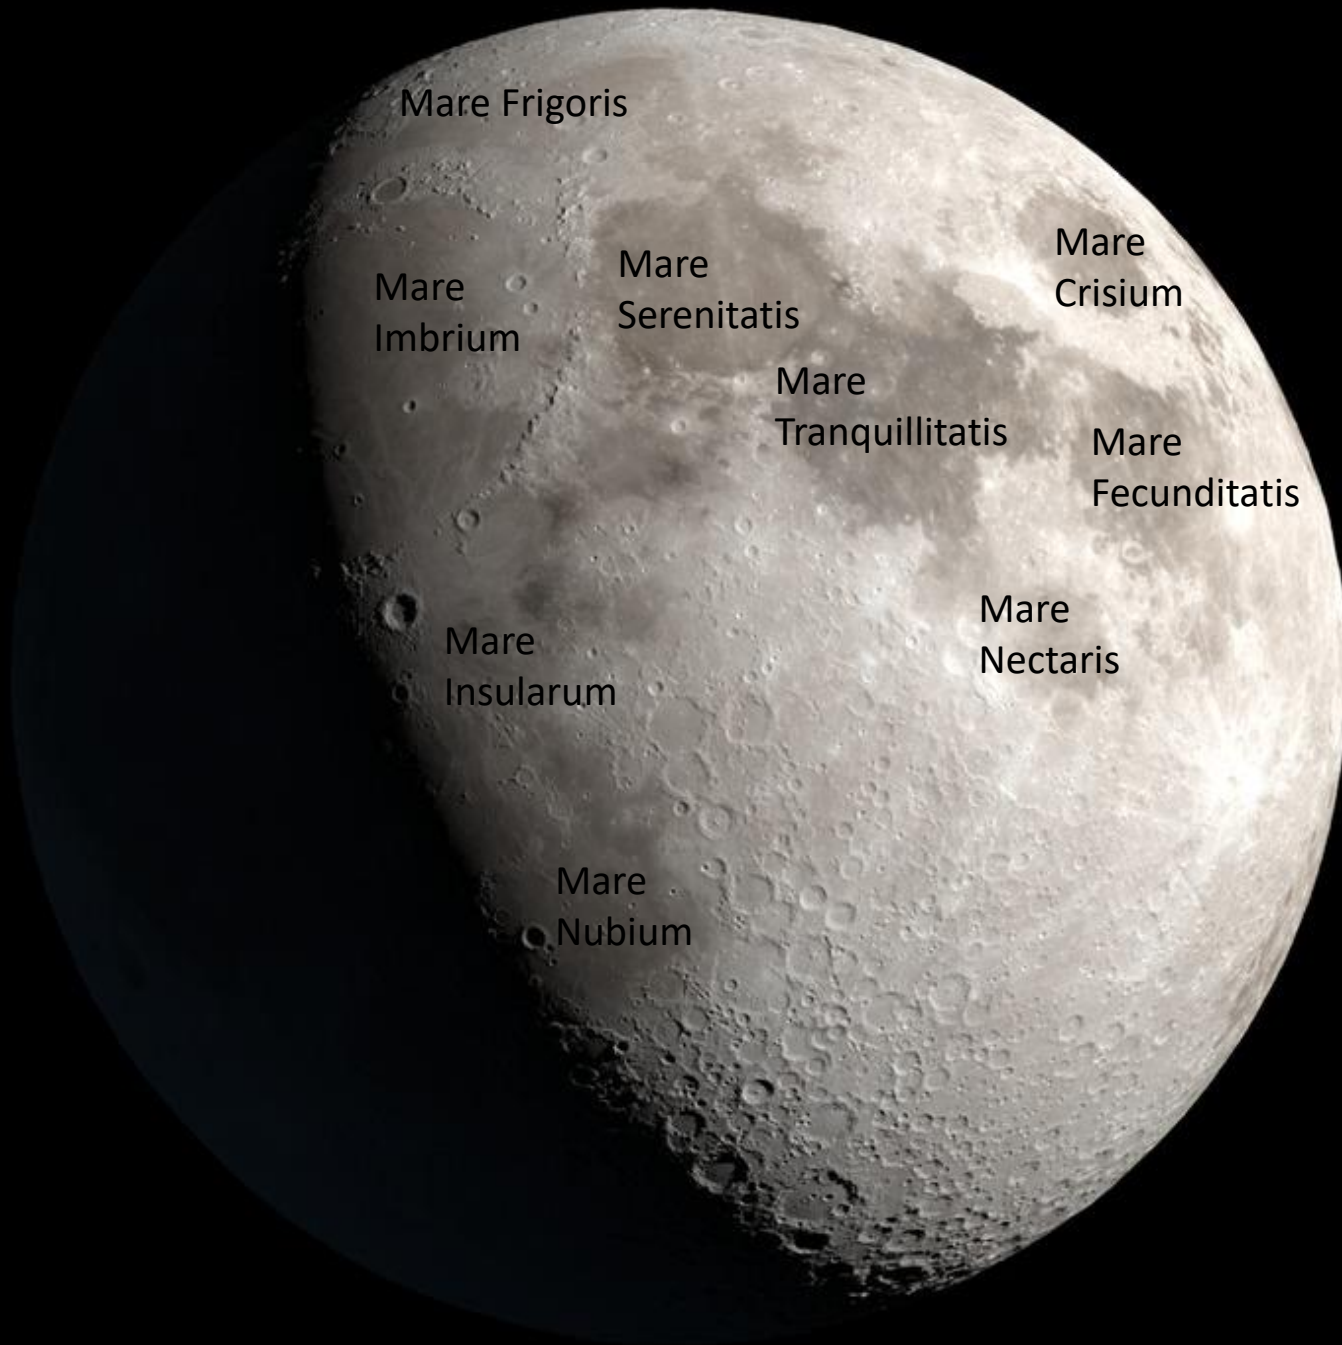

13-05-19

Lluna creixent

Edat 8.93 dies a les 21.00 U.T.

Distància 363.875 Km

Anaxagora
Birmingham
Fontenelle

Plato

Mons Pico

Mons Piton

Montes Recti

Archimedes

Timocharis

Montes Apenninus

Lambert

Pytheas

Eratosthenes

Montes Carpatum