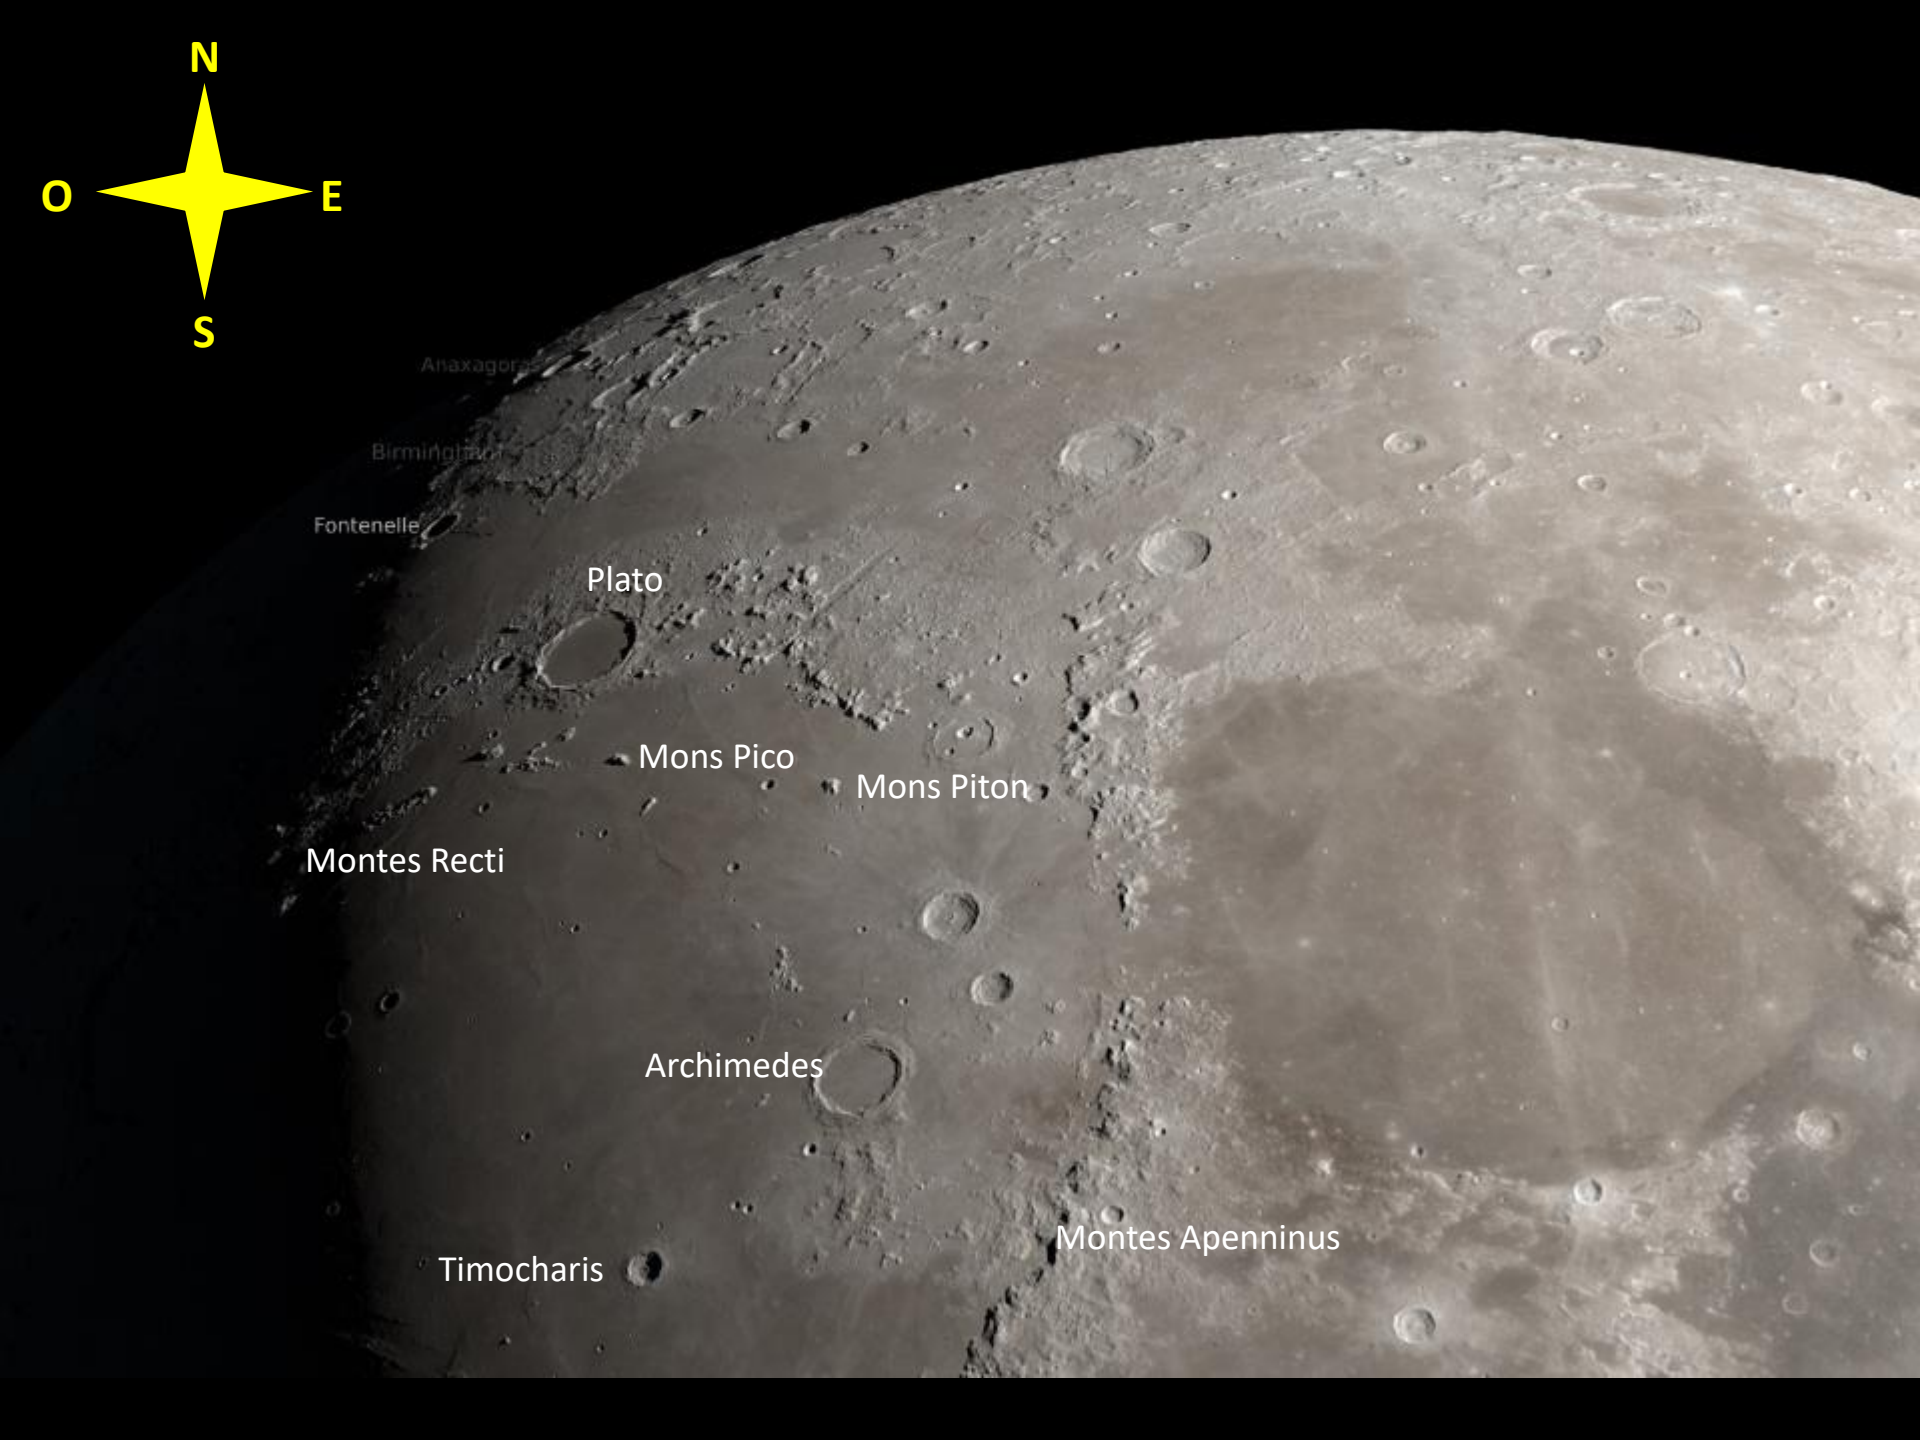

Anaxagora
Birmingham
Fontenelle

Plato

Mons Pico

Mons Piton

Montes Recti

Archimedes

Timocharis

Montes Apenninus