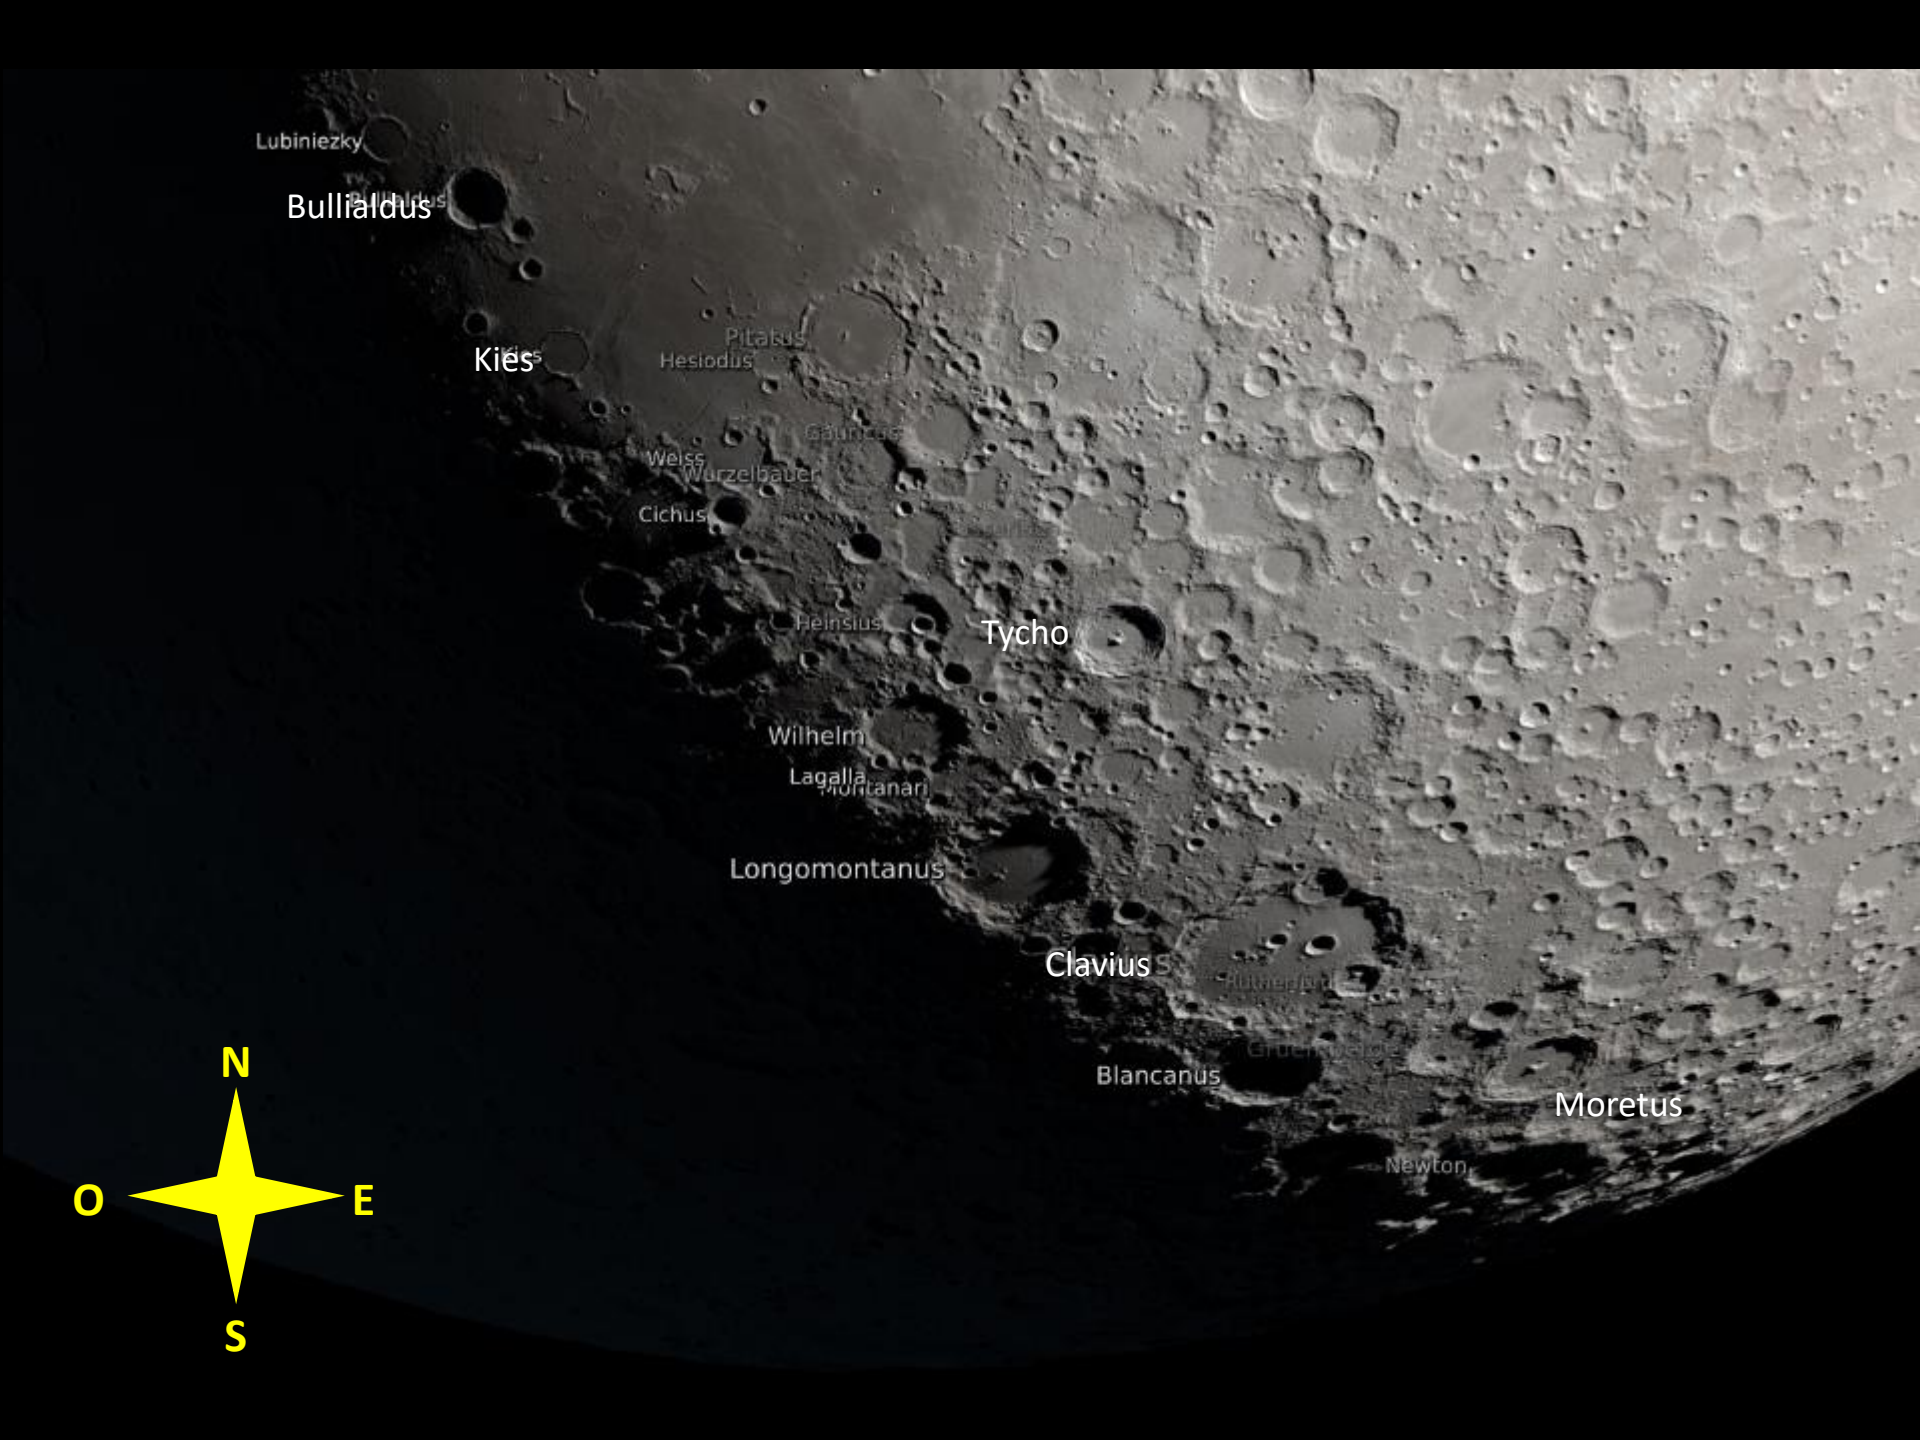

Lubieniezky

Bullialdus

Kies

Pitatus
Hesiodus

Weiss
Cichus
Wurzelbauer

Heinsius

Tycho

Wilhelm

Lagalla
Montanari

Longomontanus

Clavius

Blancanus

Moretus

Newton