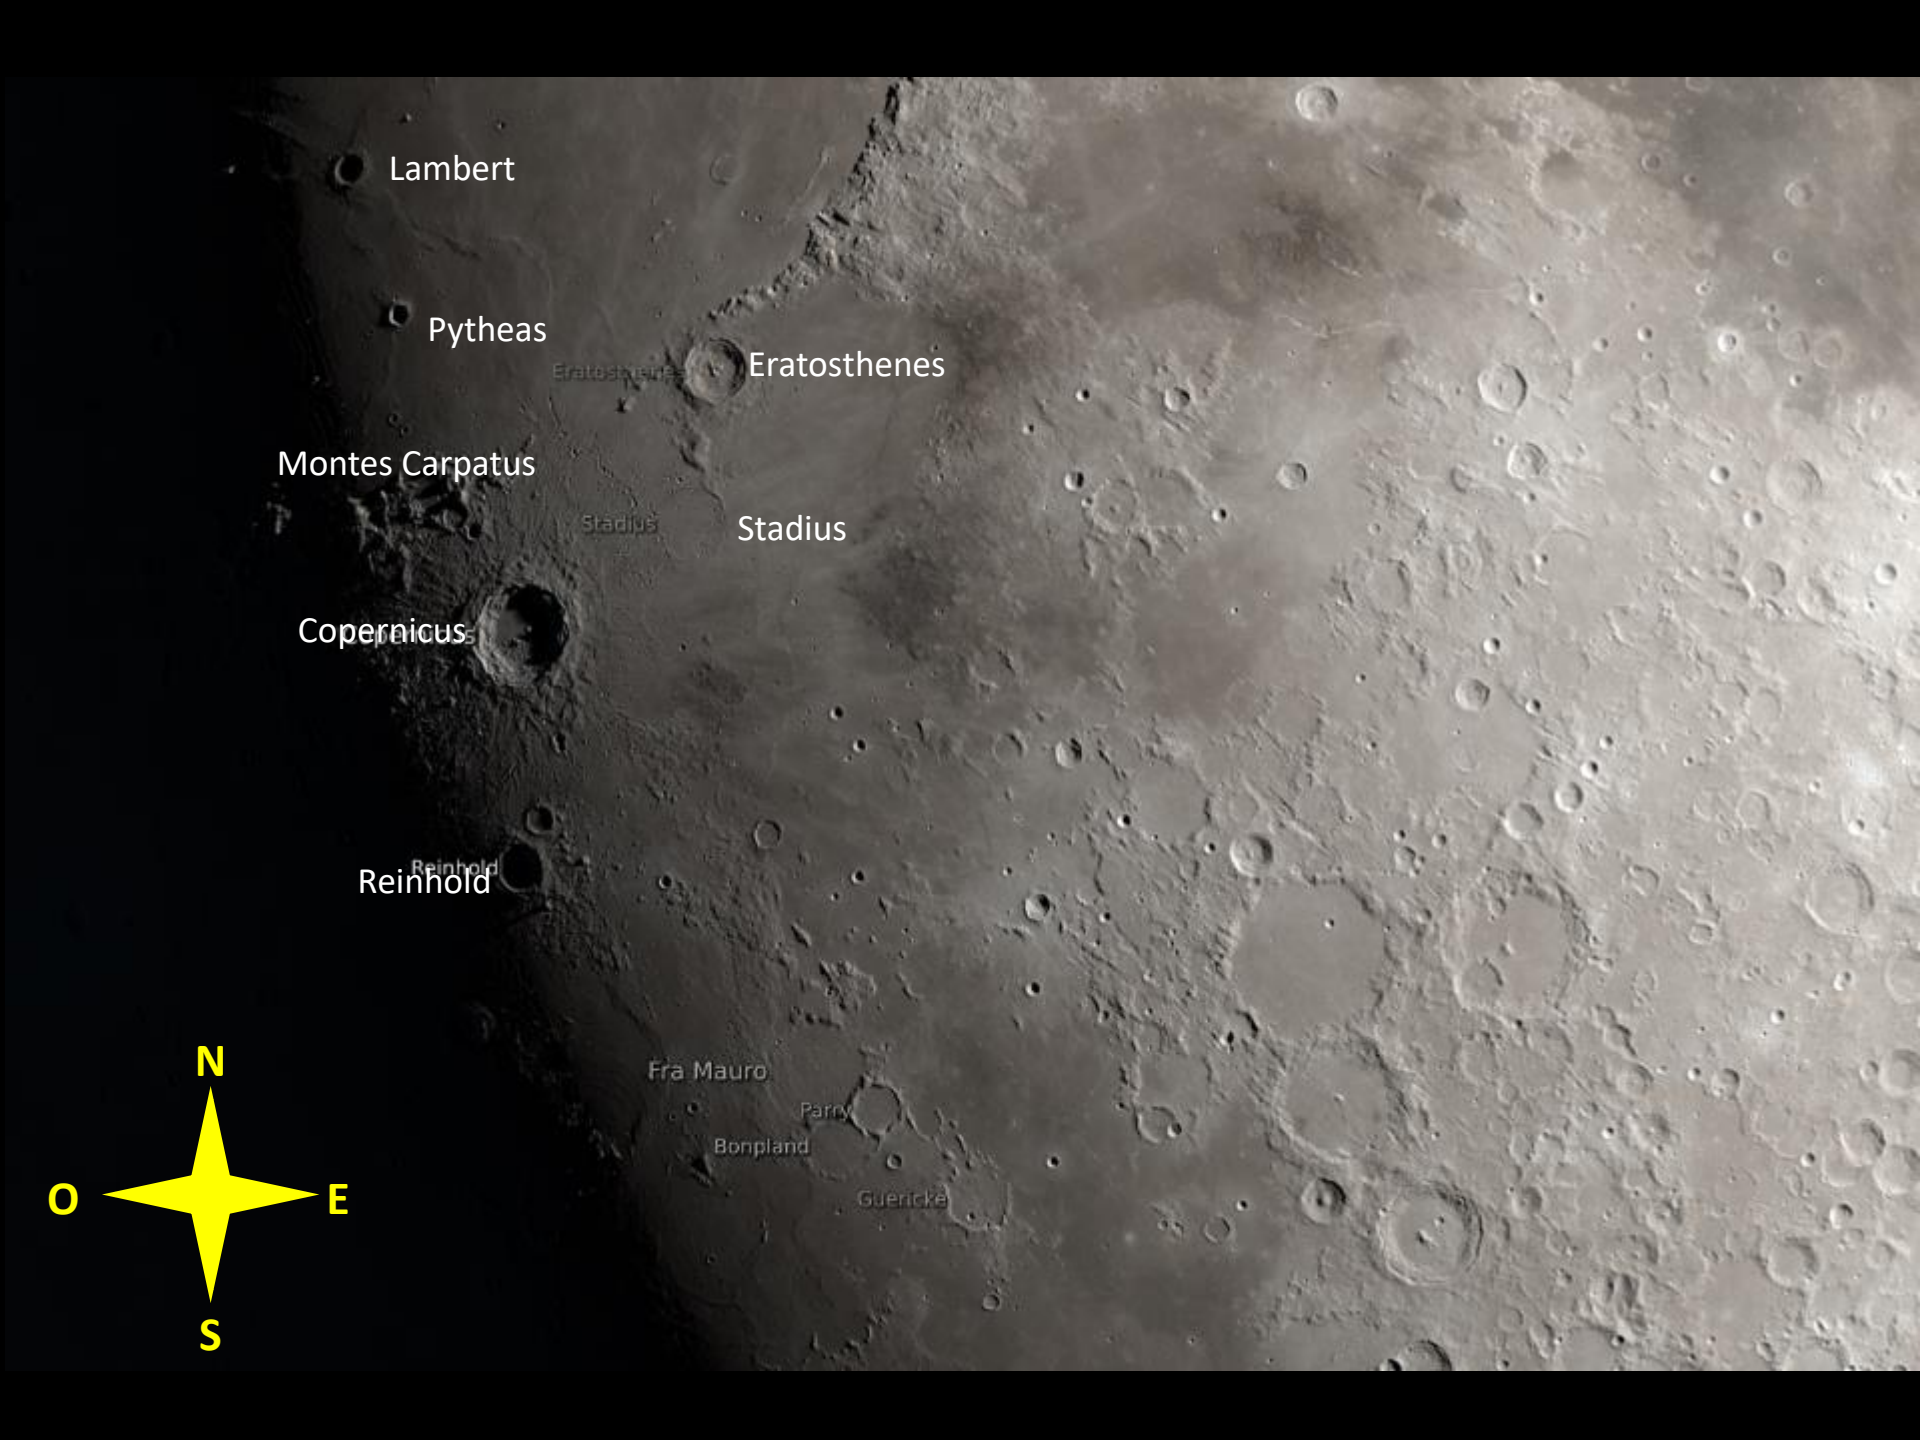

Lambert

Pytheas

Eratosthenes

Montes Carpatum

Stadius

Copernicus

Reinhold

Fra Mauro

Parry

Bonpland

Guericke